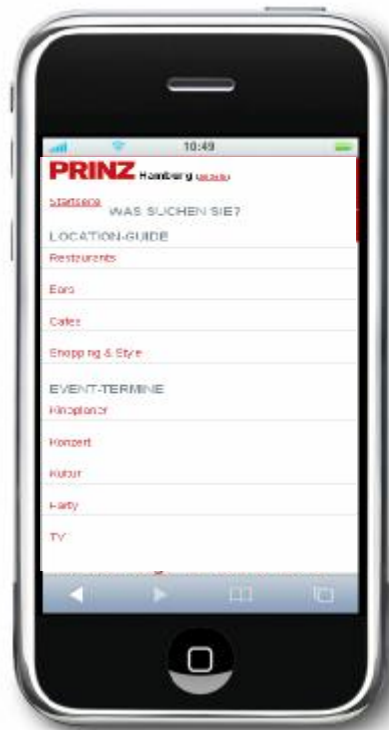

## PRINZ Mobil

HAMBURG | BREMEN | HANNOVER | BERLIN  
LEIPZIG | DRESDEN | RUHRGEBIET  
KÖLN | DÜSSELDORF | FRANKFURT  
STUTTGART | NÜRNBERG | MÜNCHEN

## PRINZ ist mobil

---

Unterwegs wissen, was läuft!

- I **PRINZ Mobil fürs Handy** (unter <http://mobil.prinz.de/>)
- I **Mit dem neuen Mobil-Service von PRINZ können Sie endlich von unterwegs alle wichtigen Events und Locations Ihrer Stadt durchstöbern.**

Dank der Umkreissuche finden Sie schnell und einfach alle Restaurants, Bars, Cafés und Shopping-Adressen in Ihrer unmittelbaren Nähe. Geben Sie dazu einfach Ihren Standort in Die Suchmaske ein und grenzen Sie die Auswahl durch bestimmte Kriterien ein.

Mit dem umfangreichen Event-Planer verpassen Sie außerdem keine Veranstaltung mehr.

Wir haben das Wichtigste aus den Bereichen Kino, Konzert, Kultur, Party und TV für Sie zusammengestellt. So finden Sie auch kurzfristig noch das Passende für die Abendgestaltung.